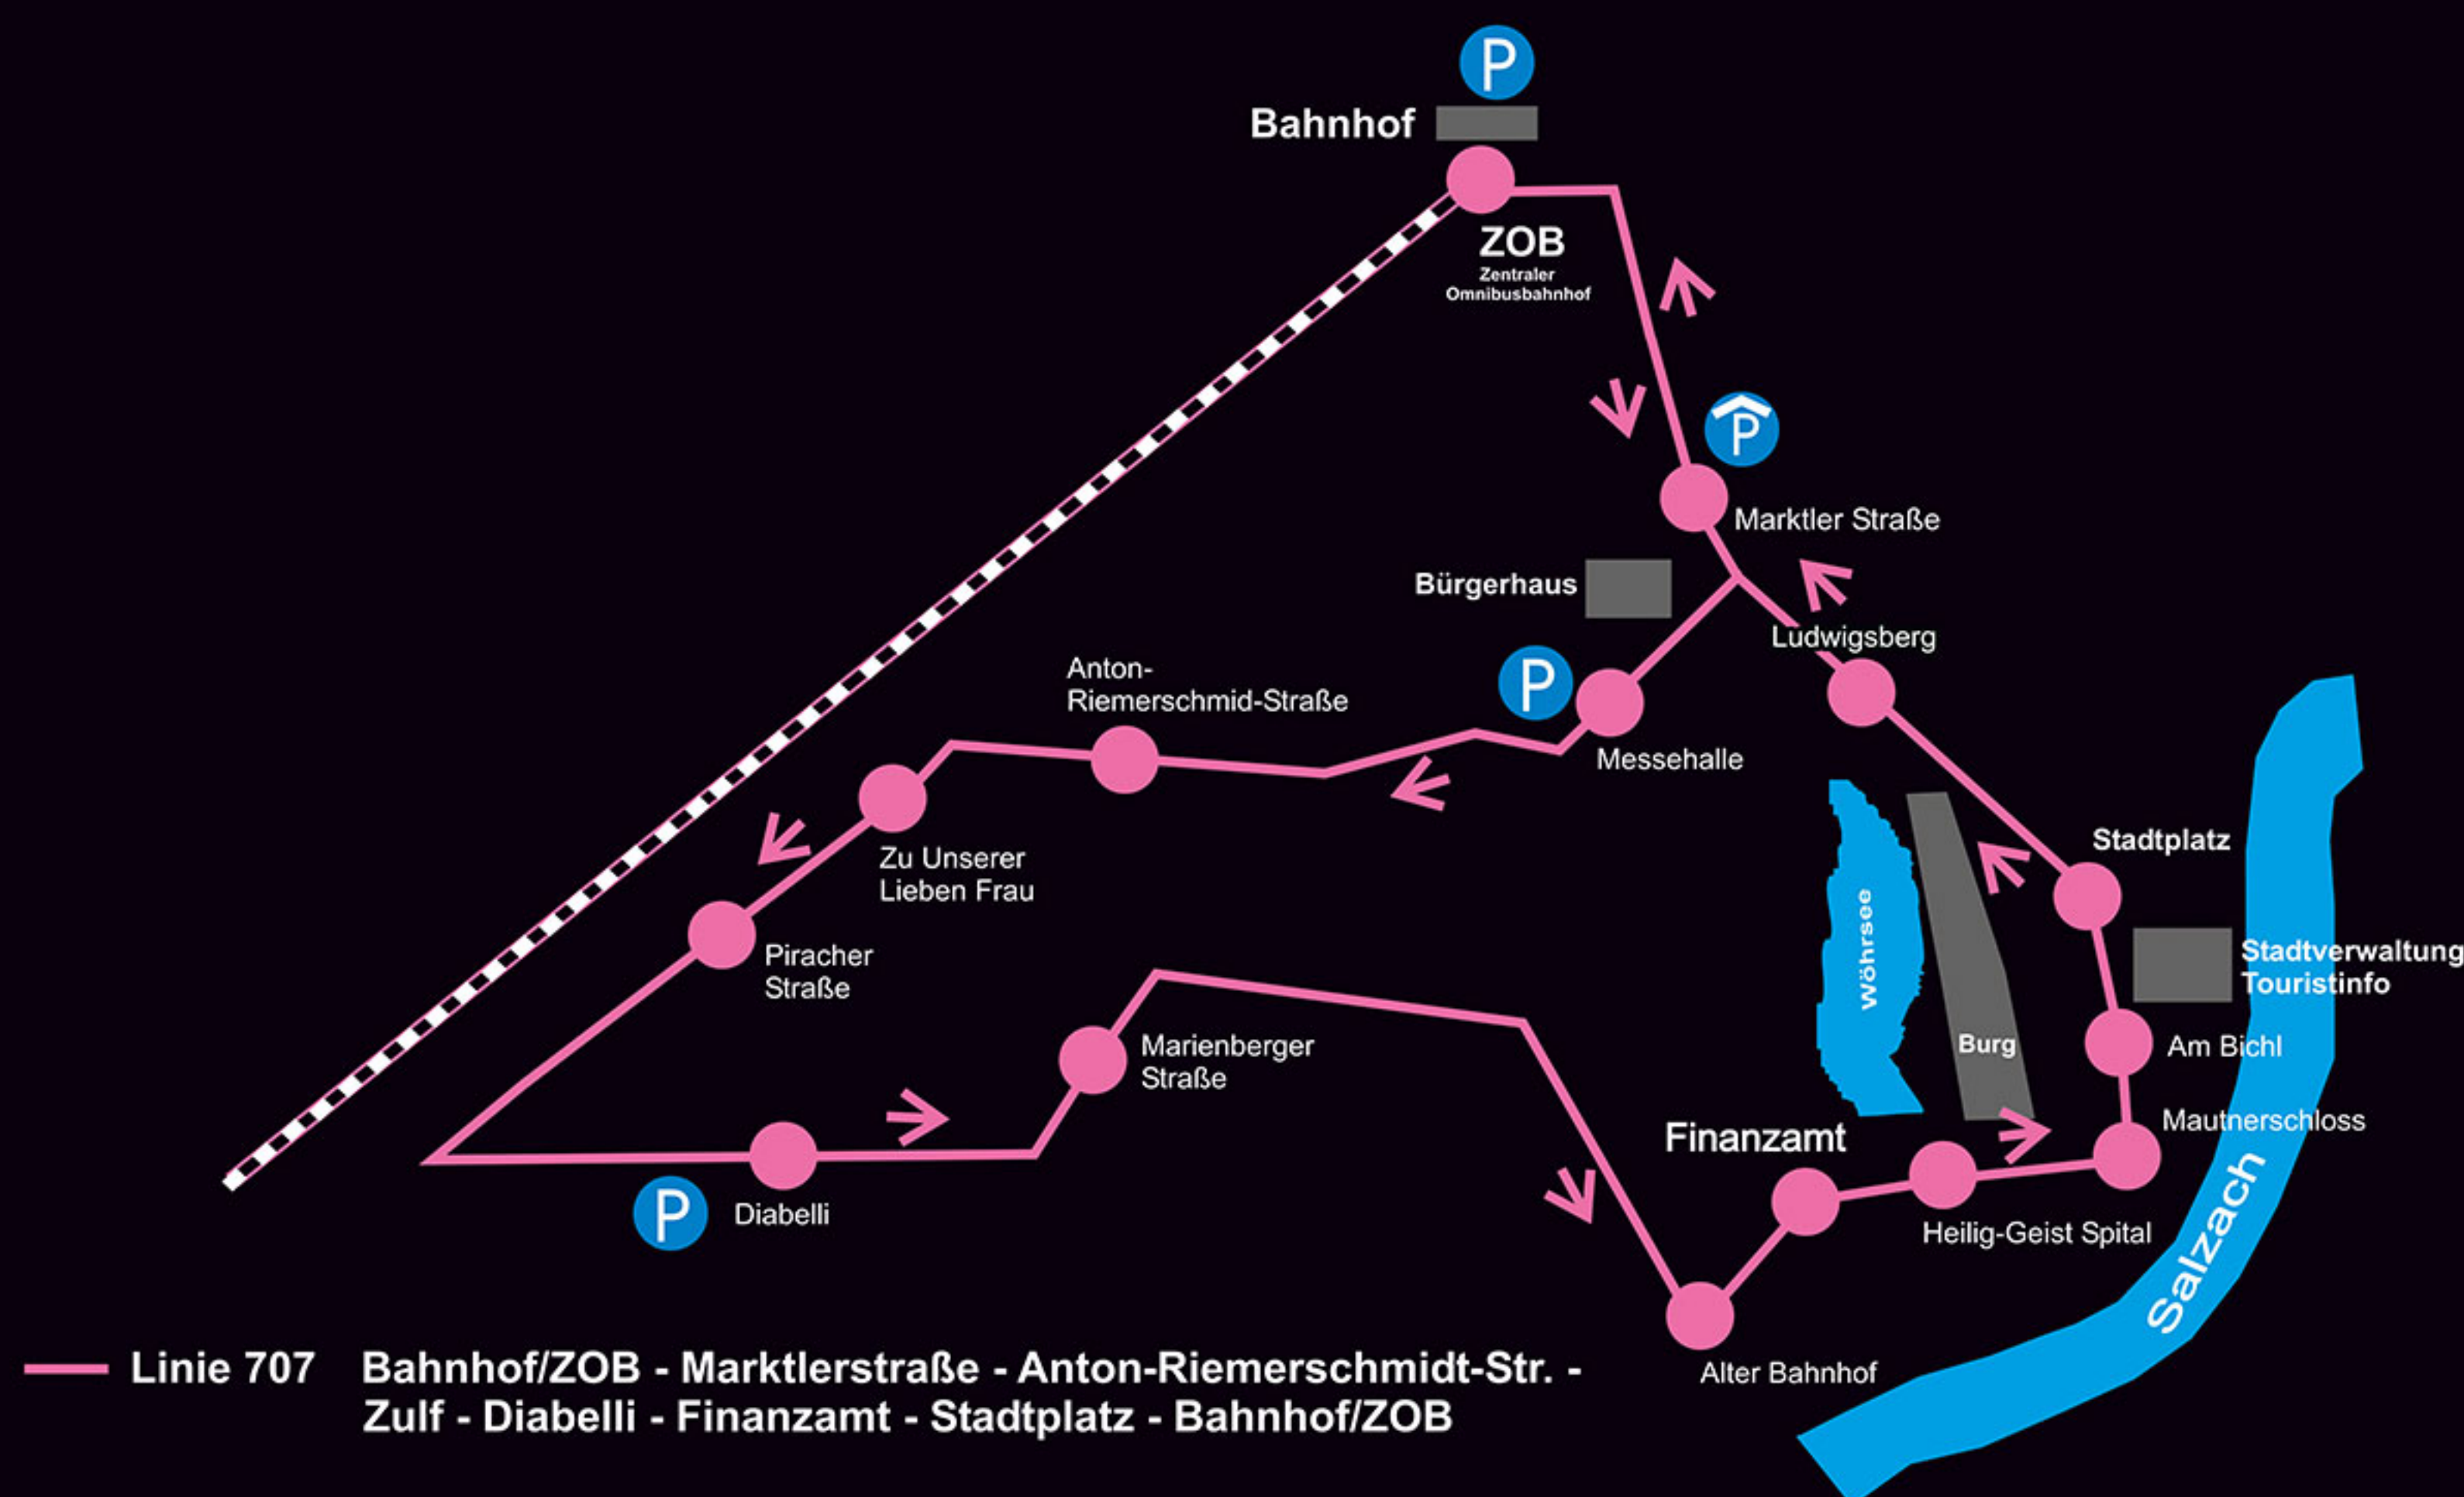

ROMMO

INFORMATION

SHUTTLEBUS

Burghausen Bahnhof ZOB Sp.5	ab	20:35	21:05	21:35	22:05	0:05	0:35	1:05	1:35	2:05	2:35	3:05	3:35
Burghausen Marktler Str.		20:37	21:07	21:37	22:07	0:07	0:37	1:07	1:37	2:07	2:37	3:07	3:37
Burghausen Messchalle		20:39	21:09	21:39	22:09	0:09	0:39	1:09	1:39	2:09	2:39	3:09	3:39
Burghausen Riemerschmidstr.		20:41	21:11	21:41	22:11	0:11	0:41	1:11	1:41	2:11	2:41	3:11	3:41
Burghausen Liebfrauenkirche		20:43	21:13	21:43	22:13	0:13	0:43	1:13	1:43	2:13	2:43	3:13	3:43
Burghausen Piracher Str.		20:44	21:14	21:44	22:14	0:14	0:44	1:14	1:44	2:14	2:44	3:14	3:44
Burghausen Diabelli		20:46	21:16	21:46	22:16	0:16	0:46	1:16	1:46	2:16	2:46	3:16	3:46
Burghausen Marienberger Str.		20:48	21:18	21:48	22:18	0:18	0:48	1:18	1:48	2:18	2:48	3:18	3:48
Burghausen Alter Bahnhof		20:51	21:21	21:51	22:21	0:21	0:51	1:21	1:51	2:21	2:51	3:21	3:51
Burghausen Friedhof		20:52	21:22	21:52	22:22	0:22	0:52	1:22	1:52	2:22	2:52	3:22	3:52
Burghausen Finanzamt		20:53	21:23	21:53	22:23	0:23	0:53	1:23	1:53	2:23	2:53	3:23	3:53
Burghausen Kapuzinergasse		20:54	21:24	21:54	22:24	0:24	0:54	1:24	1:54	2:24	2:54	3:24	3:54
Burghausen Mautnerschloss		20:55	21:25	21:55	22:25	0:25	0:55	1:25	1:55	2:25	2:55	3:25	3:55
Burghausen Am Bichl		20:56	21:26	21:56	22:26	0:26	0:56	1:26	1:56	2:26	2:56	3:26	3:56
Burghausen Stadtplatz		20:58	21:28	21:58	22:28	0:28	0:58	1:28	1:58	2:28	2:58	3:28	3:58
Burghausen Messchalle		20:59	21:29	21:59	22:29	0:29	0:59	1:29	1:59	2:29	2:59	3:29	3:59
Burghausen Ludwigsberg / Burg		21:01	21:31	22:01	22:31	0:31	1:01	1:31	2:01	2:31	3:01	3:31	4:01
Burghausen Marktler Str.		21:02	21:32	22:02	22:32	0:32	1:02	1:32	2:02	2:32	3:02	3:32	4:02
Burghausen Bahnhof ZOB Sp.5	an	21:04	21:34	22:04	22:34	0:34	1:04	1:34	2:04	2:34	3:04	3:34	4:04